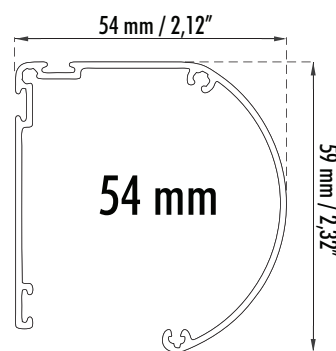

DESPLAZAMIENTO HORIZONTAL

TELA MOSQUITERA

- **COMPOSICIÓN:**
68% PVC - 32% fibra de vidrio
- **RESISTENCIA A LA TEMPERATURA:**
De -20° a +120°
- **COLOR:** Gris

COLORES DE ALUMINIOS

CAJONES

GUÍAS

NUEVA GUÍA
con doble felpa
antiviento