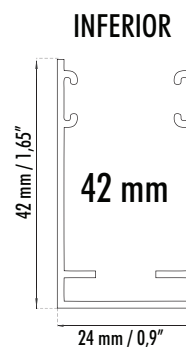

MOSQUITEROS ENROLLABLE HORIZONTAL RELACIONADO CON LA HOJA CORREDIZA

- Autolimpiante
- Máxima visibilidad (si no se utiliza, no se ve)
- Diseño innovador
- Sin mantenimiento
- Rápido montaje
- Accionamiento junto con la hoja corrediza
- Práctico y Estético
- A medida
- Rápida entrega
- **NUEVA GUÍA** superior de 60 mm con doble felpa antiviento

DESPLAZAMIENTO HORIZONTAL

TELA MOSQUITERA

- **COMPOSICIÓN:**
68% PVC - 32% fibra de vidrio
- **RESISTENCIA A LA TEMPERATURA:**
De -20° a +120°
- **COLOR:** Gris

COLORES DE ALUMINIOS

CAJONES

GUÍAS

NUEVA GUÍA
con doble felpa
antiviento