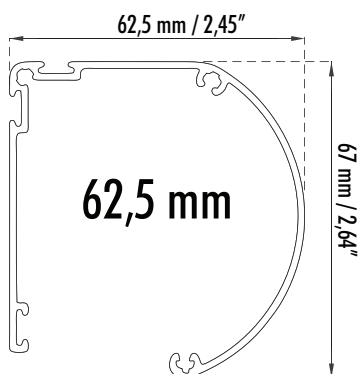

DESPLAZAMIENTO HORIZONTAL

TELA MOSQUITERA

- **COMPOSICIÓN:**
68% PVC - 32% fibra de vidrio
- **RESISTENCIA A LA TEMPERATURA:**
De -20° a +120°
- **COLOR:** Gris

COLORES DE ALUMINIOS

CAJONES

GUÍAS

NUEVA GUÍA
con doble felpa
antiviento