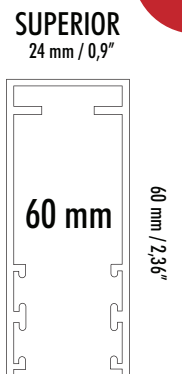

DESPLAZAMIENTO HORIZONTAL

TELA MOSQUITERA

- **COMPOSICIÓN:**
68% PVC - 32% fibra de vidrio
- **RESISTENCIA A LA TEMPERATURA:**
De -20° a +120°
- **COLOR:** Gris

COLORES DE ALUMINIOS

CAJONES

GUÍAS

NUEVA GUÍA
con doble felpa
antiviento