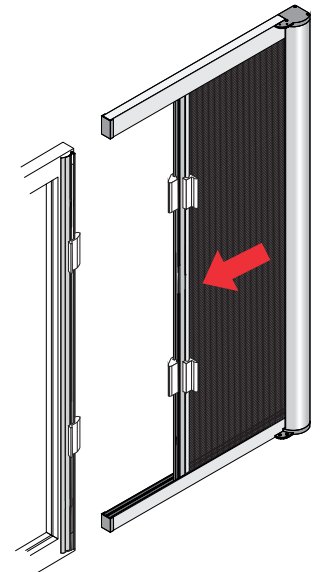

MOSQUITEROS ENROLLABLE HORIZONTAL RELACIONADO CON LA HOJA CORREDIZA

- Autolimpiante
- Máxima visibilidad (si no se utiliza, no se ve)
- Diseño innovador
- Sin mantenimiento
- Rápido montaje
- Accionamiento junto con la hoja corrediza
- Práctico y Estético
- A medida
- Rápida entrega
- **NUEVA GUÍA** superior de 60 mm con doble felpa antiviento

DESPLAZAMIENTO HORIZONTAL

TELA MOSQUITERA

- **COMPOSICIÓN:**
68% PVC - 32% fibra de vidrio
- **RESISTENCIA A LA TEMPERATURA:**
De -20° a +120°
- **COLOR:** Gris

COLORES DE ALUMINIOS

CAJONES

GUÍAS

NUEVA GUÍA
con doble felpa
antiviento